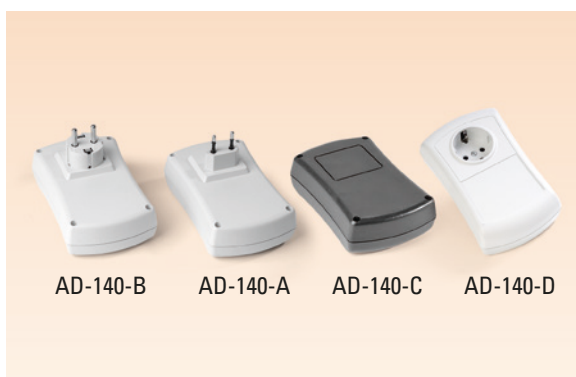

AD-140-B AD-140-A AD-140-C AD-140-D

AD-140

150 x 95 x 41 mm

ADAPTOR ENCLOSURES

AD-140-A

PLUG: EURO PLUG (DIN VDE 0620 PART 11)
SOCKET: NONE

AD-140-B

PLUG: FRENCH/GERMAN VERSION (DIN 49441 R2)
SOCKET: NONE

AD-140-C

PLUG: NONE
SOCKET: NONE

AD-140-D

PLUG: FRENCH/GERMAN VERSION (DIN 49441 R2)
SOCKET: FRENCH/GERMAN VERSION (DIN 49440)

MATERIAL	ABS - UL94 - V0
COLOR	LIGHT GRAY / BLACK
PACKAGING	10 PCS/BOX